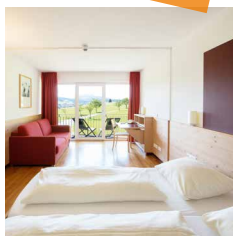

Tagen mit Ausblick!

200 Betten · 75 Zimmer

10 Tagungsräume
von 23 m² bis 364 m²

Ein Traum für Tagungen, Seminare und Veranstaltungen: Seit mehr als 40 Jahren gibt es das Kolping Allgäuhaus im Luftkurort Wertach. Mitten in den Allgäuer Voralpen gelegen ist es das ganze Jahr über der perfekte Standort für Bildung und Austausch in den Bergen.

Unser Haus bietet

Unterkunft im Einzel- oder Zweibettzimmer (75 Zimmer in 30 Apartments) mit Dusche/WC und lichtdichten Vorhängen
 rollstuhlgerechte Zimmer
 Restaurant und Bar mit Ausblick, Hauskapelle
 Sporthalle für Sport- und Großveranstaltungen
 Wellnessbereich mit Panorama- und Biosauna, Infrarotkabine, Bewegungsbecken
 Massage- und Kosmetikangebote
 Bus-transfer – Bahnhof Oy-Mittelberg, kostenlose Parkplätze am Haus
 E-Lade-Säulen für PKW, Lademöglichkeit für E-Bikes
 Kinderbetreuung während der Tagungszeiten auf Anfrage
 große Außenanlage mit Lagerfeuer-, Bolz- und Beachvolleyball-Platz
 Kegelbahn, Billard, Tischkicker, Tischtennis
 Töpfer-/Kreativraum