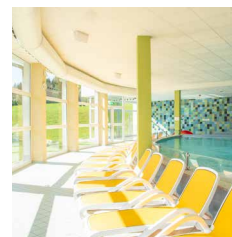

Allgäuhaus
Kolpingstraße 1-7
87497 Wertach
T +49 (0) 8365-7900
F +49 (0) 8365-790190
E info@allgaeuhaus-wertach.de

www.allgaeuhaus-wertach.de

Teamzeit, die gut tut!